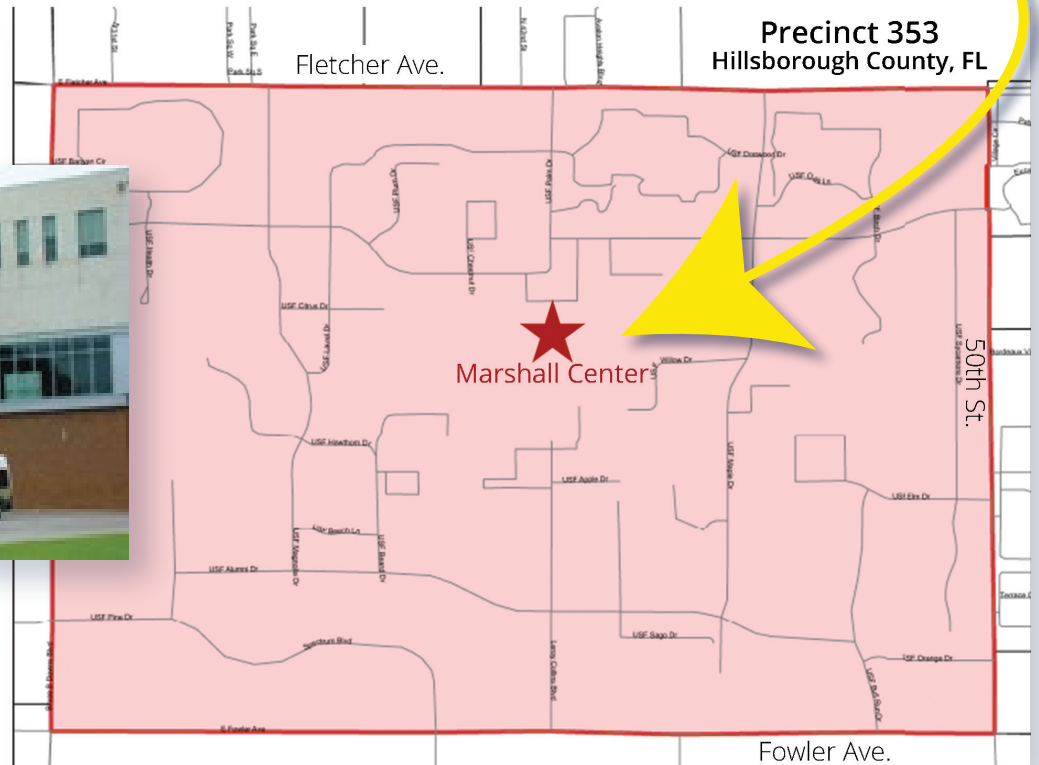

VOTACIÓN EN MSC

3 de noviembre
Elección General

7 a.m. — 7 p.m.

Viviendo en el campus de la USF le corresponde el Precinto 353
Su lugar de votación el Día de Elecciones es:

Marshall Student Center — 4103 USF Cedar Drive, Tampa, FL

Considere votar por correo o en un sitio de Votación Anticipada para evitar esperas.

Traiga su licencia de conducir, identificación de estudiante u otra identificación aceptable con foto / firma.

Visite VoteHillsborough.org para obtener la lista completa de identificaciones aceptables.

VoteHillsborough.org

— HillsboroughSOE —

Craig Latimer
Supervisor of Elections